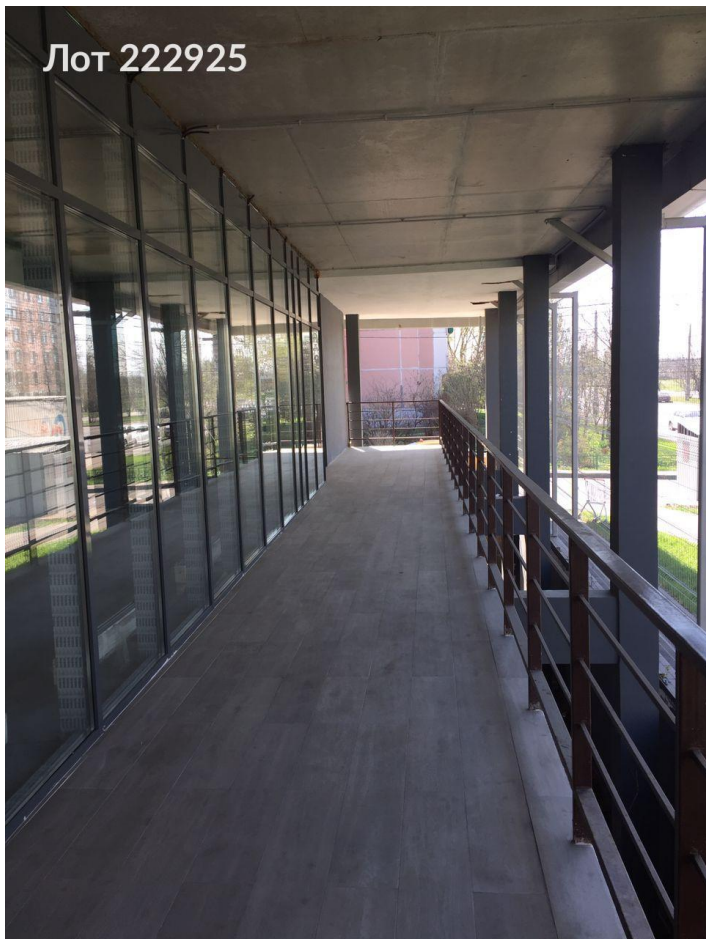

Лот 222925

Лот 222925

Лот 222925