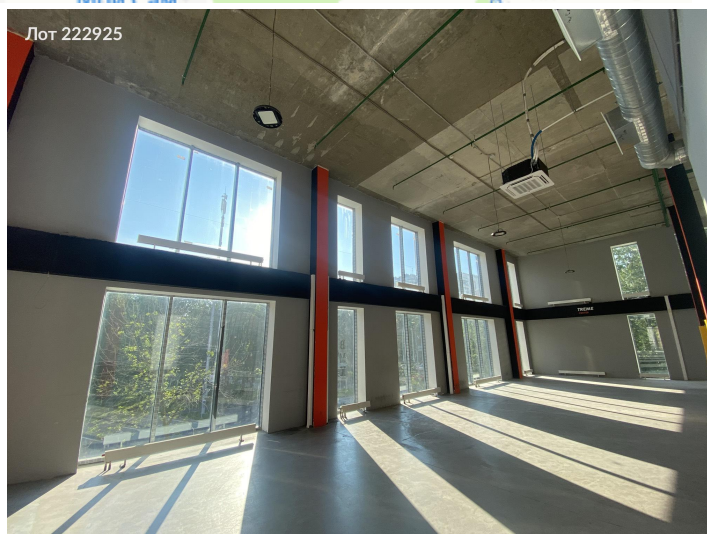

Продается здание
180 000 000 рублей

Эксклюзивное предложение по продаже коммерческой недвижимости в Москве! Здание площадью 740 кв. м. с возможностью увеличения до 1 700 кв. м. Первый этаж: 300 м2 с высотой потолков 3,5 м, второй этаж: 440 м2 с высотой потолков 6, 3 м. Есть лифт. Электрическая мощность: 450 кВт. Перекрытия ж/б. Несколько входных групп. Внешняя пожарная лестница. Здание в собственности и введено в эксплуатацию. Земельный участок в аренде на 50 лет до 2058 г. Первая линия домов. Объект идеально подходит для различных видов бизнеса - от магазинов и ресторанов до медицинских центров и фитнес-клубов. Современное здание оборудовано новейшими технологиями, включая противодымную вентиляцию, систему оповещения и управления эвакуацией, а также пожарную сигнализацию. Благодаря удобной близости к станции метро Бунинская Аллея, ваш бизнес будет легко доступен для клиентов и сотрудников.

Тип сделки	Продажа	Бесплатная парковка	Да
Тип недвижимости	Коммерческая	Класс здания	В+
Подтип	здание	Оборудование	Да
Метро	Бунинская аллея	Лифты	1 шт.
Путь до метро	Пешком	Вход	Отдельный с улицы
Время до метро	7 мин.	Форма собственности	в аренде
Этажей	2	Площадь участка	6 сот.
Высота потолков	3.5 м.	Тип здания	Нежилое
Общая площадь	740 м ²	Форма налогообложения	НДС включен
Состояние	Типовой ремонт	Витринные окна	Да
Тип парковки	Наземная	Отопление	Центральное
Год постройки	2023 г.	Вентиляция	Приточная
Тип здания	Административное	Кондиционирование	Местное
Помещение занято	Нет	Пожаротушение	Спринклерная
Количество мест	5 шт.	Добавлено	2025-11-10 11:26:42